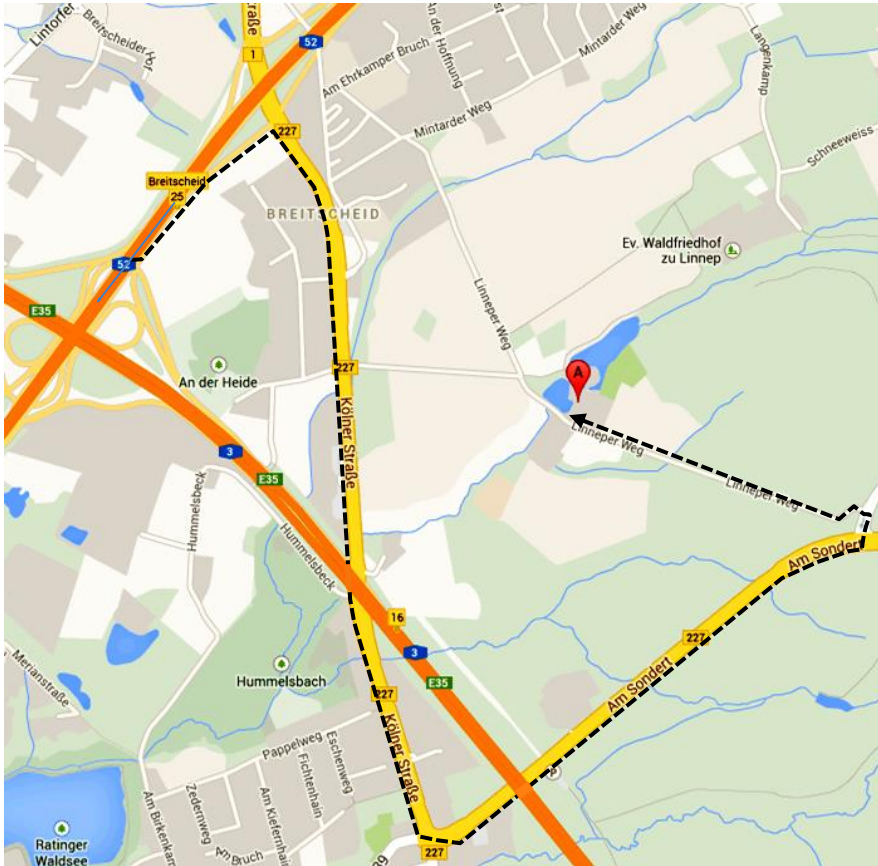

Anfahrt zum Schloss Linnep
40855 Ratingen
Linnep Weg 17

Von der A 52 Ausfahrt Ratingen-Breitscheid
Richtung Velbert-Heiligenhaus (B 227 Kölner Straße)
Am Kreisverkehr die 3. Ausfahrt Richtung Hösel, Kettwig
An der 1. Ampel links Richtung Kettwig, Schloss Hugenoep
Sofort nach links abbiegen in den Linnep Weg (Schild Waldkirche)
(Navi kann u.U. den Weg falsch führen!)

23. Adventliches Beisammensein
mit Weihnachtsbaumschlagen und
vielmehr...

Am Sonntag, dem 17. Dezember 2023
Von 12 Uhr bis 14 Uhr

In der Remise von Schloss Linnep

Es laden ein :

 Inner Wheel Club Düsseldorf
 Rotary Club Düsseldorf Süd

Weihnachtsbaumschlagen oder -kaufen

... und adventliches Beisammensein

Fichte
ab 15 Euro

Nordmantanne
ab 30 Euro

- ✿ Weihnachtliche Stimmung
- ✿ Die Erkrather Musikschule spielt weihnachtliche Melodien
- ✿ Offenes Feuer mit Stockbrotbacken
- ✿ Prasselndes Kaminfeuer
- ✿ Geheizte Remise
- ✿ Heiße Suppe und selbstgebackener Kuchen
- ✿ Glühwein, Tee, Kaffee, Kakao oder Wasser
- ✿ Alles für 5 € pro Person
- ✿ Kinder bis 6 Jahre Eintritt frei
- ✿ Produkte der WfaA werden zum Kauf angeboten (Weihnachtsgeschenke!)